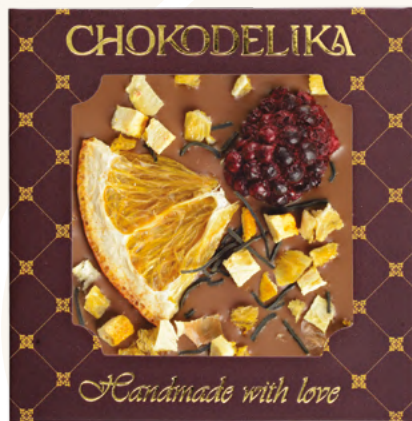

Шоколад темный с украшением
«КЛУБНИКА, МИНДАЛЬ,
ФУНДУК»

Шоколад молочный с украшением
«ВИШНЯ, ФУНДУК, КАРАМЕЛЬ»

Шоколад белый с украшением
«МАЛИНА, ВИШНЯ,
ЗЕЛЕНый ЧАЙ»

Шоколад молочный
С ФУНДУКОМ

Шоколад молочный
С КЕШЬЮ

ШОКОЛАД С УКРАШЕНИЕМ В ПОДАРОЧНОЙ КОРОБКЕ

- Вес: 35 г
- Срок годности: 12 мес.
- Габариты: 9x9x2 см

Шоколад молочный
с украшением
«ЕЖЕВИКА И АПЕЛЬСИН»

Шоколад темный
с украшением
«БРУСНИКА И ВИШНЯ»

Шоколад молочный
с украшением
«ФУНДУК И ВИШНЯ»