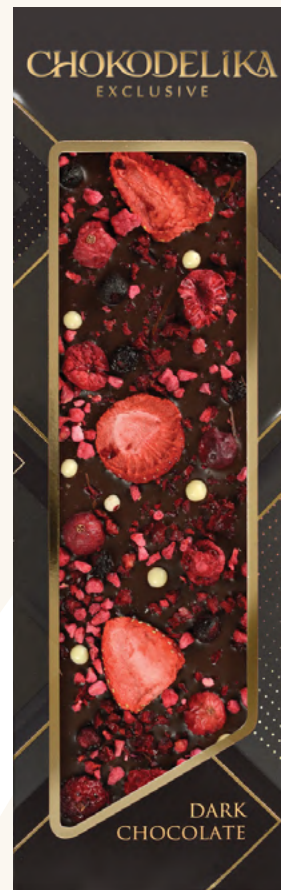

ШОКОЛАД С УКРАШЕНИЕМ В ПОДАРОЧНОЙ КОРОБКЕ

• Вес: 110 г • Срок годности: 12 мес. • Габариты: 27x8,5x1,5 см

Шоколад молочный
с украшением
«КЛУБНИКА, МАНГО,
ЧЕРНИКА»

Шоколад молочный
с украшением
«КЕШЬЮ, ФУНДУК,
МИНДАЛЬ»

Шоколад темный
с украшением
«МАНГО, ФУНДУК,
КОКОС»

Шоколад темный
с украшением
«МАЛИНА, КЛУБНИКА,
КЛЮКВА»

Шоколад белый
с украшением
«ГОДЖИ, КЛЮКВА,
МИНДАЛЬ»

Шоколад белый
с украшением
«ПЕКАН, АПЕЛЬСИН,
МАНГО»