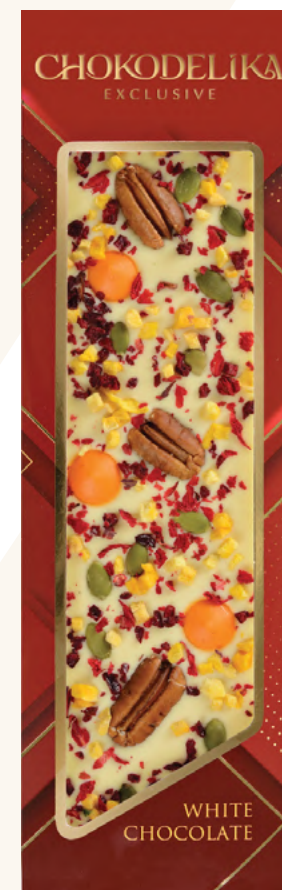

Шоколад белый
с украшением
«ПЕКАН, АПЕЛЬСИН,
МАНГО»