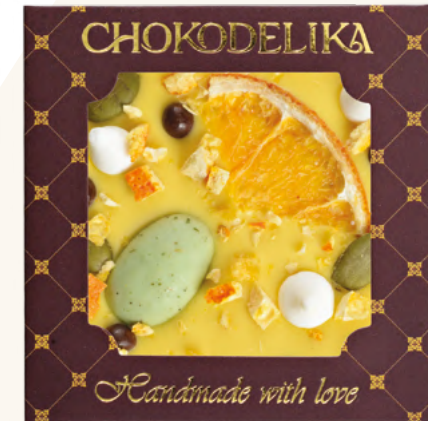

Шоколад темный с украшением
«КЛУБНИКА, МИНДАЛЬ,
ФУНДУК»

Шоколад молочный с украшением
«ВИШНЯ, ФУНДУК, КАРАМЕЛЬ»

Шоколад белый с украшением
«МАЛИНА, ВИШНЯ,
ЗЕЛЕНый ЧАЙ»

Шоколад молочный
С ФУНДУКОМ

Шоколад молочный
С КЕШЬЮ

ШОКОЛАД С УКРАШЕНИЕМ В ПОДАРОЧНОЙ КОРОБКЕ

- Вес: 35 г
- Срок годности: 12 мес.
- Габариты: 9x9x2 см

Шоколад молочный
с украшением
«ЕЖЕВИКА И АПЕЛЬСИН»

Шоколад темный
с украшением
«БРУСНИКА И ВИШНЯ»

Шоколад молочный
с украшением
«ФУНДУК И ВИШНЯ»