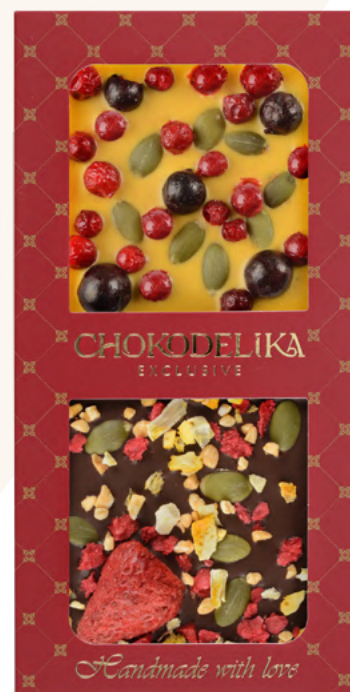

Подарочный набор
«ОБЛЕПИХА ПЛЮС
КЛУБНИКА»